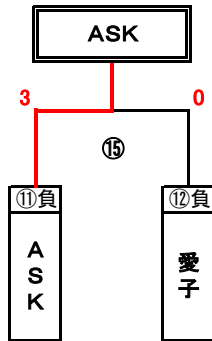

ミヤギテレビ杯新人戦大会青葉順位決定戦

大会期間：平成27年5月9日(土)・平成27年5月10日(日)

会場：泉総合人工芝

決勝トーナメント

優勝	コパ	第5位	シューレ
準優勝	中山	第6位	北六
第3位	ASK	第7位	吉成
第4位	愛子	第8位	附属

 : 予選リーグ1位

 : 予選リーグ2位、3位

3位決定戦

(Bコート)						
No	時間	チーム名	試合結果	チーム名	主審	副審
②	9:30	台原	0 - 3 (PK)	吉成	審判部	④
④	10:30	附属	1 - 1 (5 PK 4)	東六	審判部	②
⑥	11:30	吉成	2 - 6 (PK)	中山	審判部	④の勝者 コパ
⑧	12:30	附属	1 - 6 (PK)	コパ	審判部	②の勝者 中山

【2日目】

⑨	8:30	北六	2 - 0 (PK)	吉成	審判部	⑤勝者
⑪	9:20	ASK	1 - 1 (5 PK 6)	中山	審判部	⑨勝者
⑬	10:10	北六	3 - 4 (PK)	シューレ	審判部	⑬
⑭	11:00	中山	1 - 4 (PK)	コパ	審判部	審判部