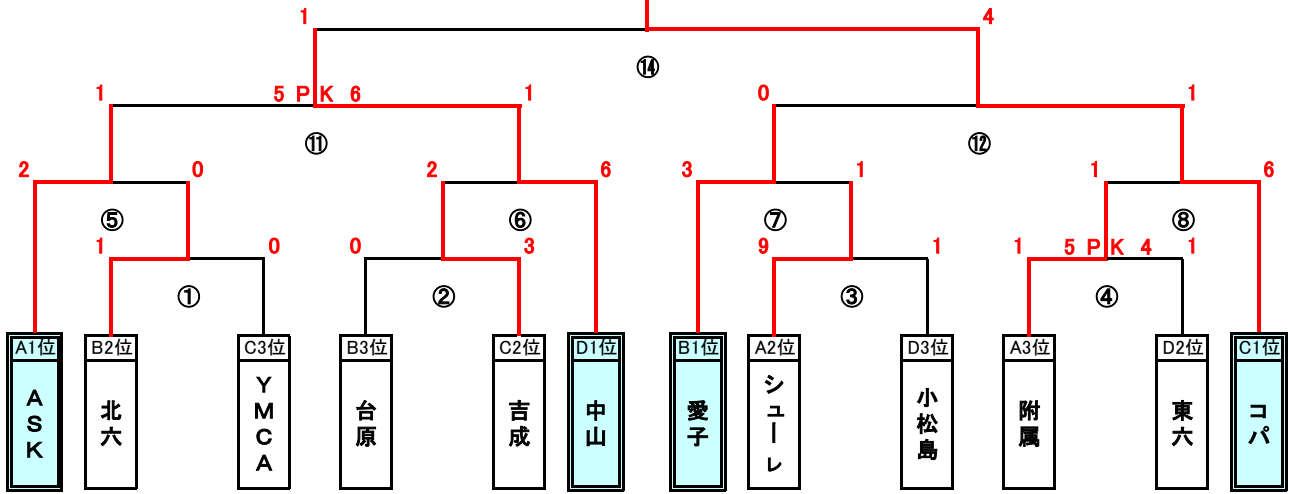

ミヤギテレビ杯新人戦大会青葉順位決定戦

大会期間：平成27年5月9日(土)・平成27年5月10日(日)

会場：泉総合人工芝

決勝トーナメント

優勝	コパ	第5位	シューレ
準優勝	中山	第6位	北六
第3位	ASK	第7位	吉成
第4位	愛子	第8位	附属

 : 予選リーグ1位

 : 予選リーグ2位、3位

3位決定戦

5位決定戦

7位決定戦

《対戦結果及び対戦スケジュール》

【1日目】

(Aコート)						
No	時間	チーム名	試合結果	チーム名	主審	副審
①	9:30	北六	1 - 0 (PK)	YMCA	審判部	③
③	10:30	シューレ	9 - 1 (PK)	小松島	審判部	①
⑤	11:30	ASK	2 - 0 (PK)	北六	審判部	③の勝者 愛子
⑦	12:30	愛子	3 - 1 (PK)	シューレ	審判部	①の勝者 ASK

(Bコート)						
No	時間	チーム名	試合結果	チーム名	主審	副審
②	9:30	台原	0 - 3 (PK)	吉成	審判部	④
④	10:30	附属	1 - 1 (5 PK 4)	東六	審判部	②
⑥	11:30	吉成	2 - 6 (PK)	中山	審判部	④の勝者 コパ
⑧	12:30	附属	1 - 6 (PK)	コパ	審判部	②の勝者 中山

【2日目】

⑨	8:30	北六	2 - 0 (PK)	吉成	審判部	⑤勝者
⑪	9:20	ASK	1 - 1 (5 PK 6)	中山	審判部	⑨勝者
⑬	10:10	北六	3 - 4 (PK)	シューレ	審判部	⑬
⑭	11:00	中山	1 - 4 (PK)	コパ	審判部	審判部