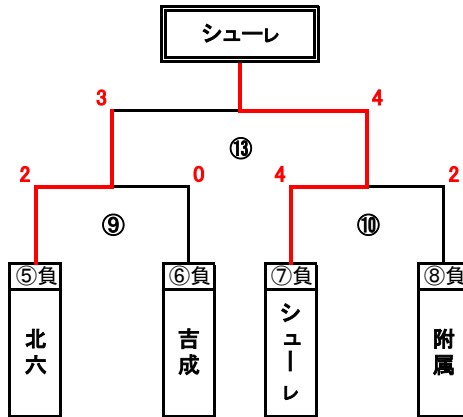

ミヤギテレビ杯新人戦大会青葉順位決定戦

大会期間：平成27年5月9日(土)・平成27年5月10日(日)

会場：泉総合人工芝

決勝トーナメント

優勝	コパ	第5位	シューレ
準優勝	中山	第6位	北六
第3位	ASK	第7位	吉成
第4位	愛子	第8位	附属

 : 予選リーグ1位

 : 予選リーグ2位、3位

3位決定戦

5位決定戦

7位決定戦

《対戦結果及び対戦スケジュール》

【1日目】

(Aコート)						
No	時間	チーム名	試合結果	チーム名	主審	副審
①	9:30	北六	1 - 0 (PK)	YMCA	審判部	③
③	10:30	シューレ	9 - 1 (PK)	小松島	審判部	①
⑤	11:30	ASK	2 - 0 (PK)	北六	審判部	③の勝者 愛子
⑦	12:30	愛子	3 - 1 (PK)	シューレ	審判部	①の勝者 ASK

(Bコート)						
No	時間	チーム名	試合結果	チーム名	主審	副審
②	9:30	台原	0 - 3 (PK)	吉成	審判部	④
④	10:30	附属	1 - 1 (5 PK 4)	東六	審判部	②
⑥	11:30	吉成	2 - 6 (PK)	中山	審判部	④の勝者 コパ
⑧	12:30	附属	1 - 6 (PK)	コパ	審判部	②の勝者 中山

【2日目】

⑨	8:30	北六	2 - 0 (PK)	吉成	審判部	⑤勝者
⑪	9:20	ASK	1 - 1 (5 PK 6)	中山	審判部	⑨勝者
⑬	10:10	北六	3 - 4 (PK)	シューレ	審判部	⑬
⑭	11:00	中山	1 - 4 (PK)	コパ	審判部	審判部