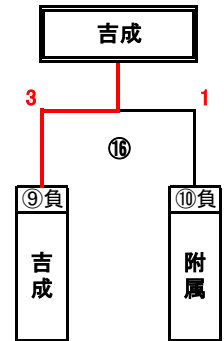

7位決定戦

《対戦結果及び対戦スケジュール》

【1日目】

(Aコート)						
No	時間	チーム名	試合結果	チーム名	主審	副審
①	9:30	北六	1 - 0 (PK)	YMCA	審判部	③
③	10:30	シューレ	9 - 1 (PK)	小松島	審判部	①
⑤	11:30	ASK	2 - 0 (PK)	北六	審判部	③の勝者 愛子
⑦	12:30	愛子	3 - 1 (PK)	シューレ	審判部	①の勝者 ASK

(Bコート)						
No	時間	チーム名	試合結果	チーム名	主審	副審
②	9:30	台原	0 - 3 (PK)	吉成	審判部	④
④	10:30	附属	1 - 1 (5 PK 4)	東六	審判部	②
⑥	11:30	吉成	2 - 6 (PK)	中山	審判部	④の勝者 コパ
⑧	12:30	附属	1 - 6 (PK)	コパ	審判部	②の勝者 中山

【2日目】

⑨	8:30	北六	2 - 0 (PK)	吉成	審判部	⑤勝者
⑪	9:20	ASK	1 - 1 (5 PK 6)	中山	審判部	⑨勝者
⑬	10:10	北六	3 - 4 (PK)	シューレ	審判部	⑬
⑭	11:00	中山	1 - 4 (PK)	コパ	審判部	審判部

⑩	8:30	シューレ	4 - 2 (PK)	附属	審判部	⑥勝者
⑫	9:20	愛子	0 - 1 (PK)	コパ	審判部	⑩勝者
⑮	10:10	吉成	3 - 1 (PK)	附属	審判部	⑮
⑯	11:00	ASK	3 - 0 (PK)	愛子	審判部	⑬の勝者 ⑯の勝者