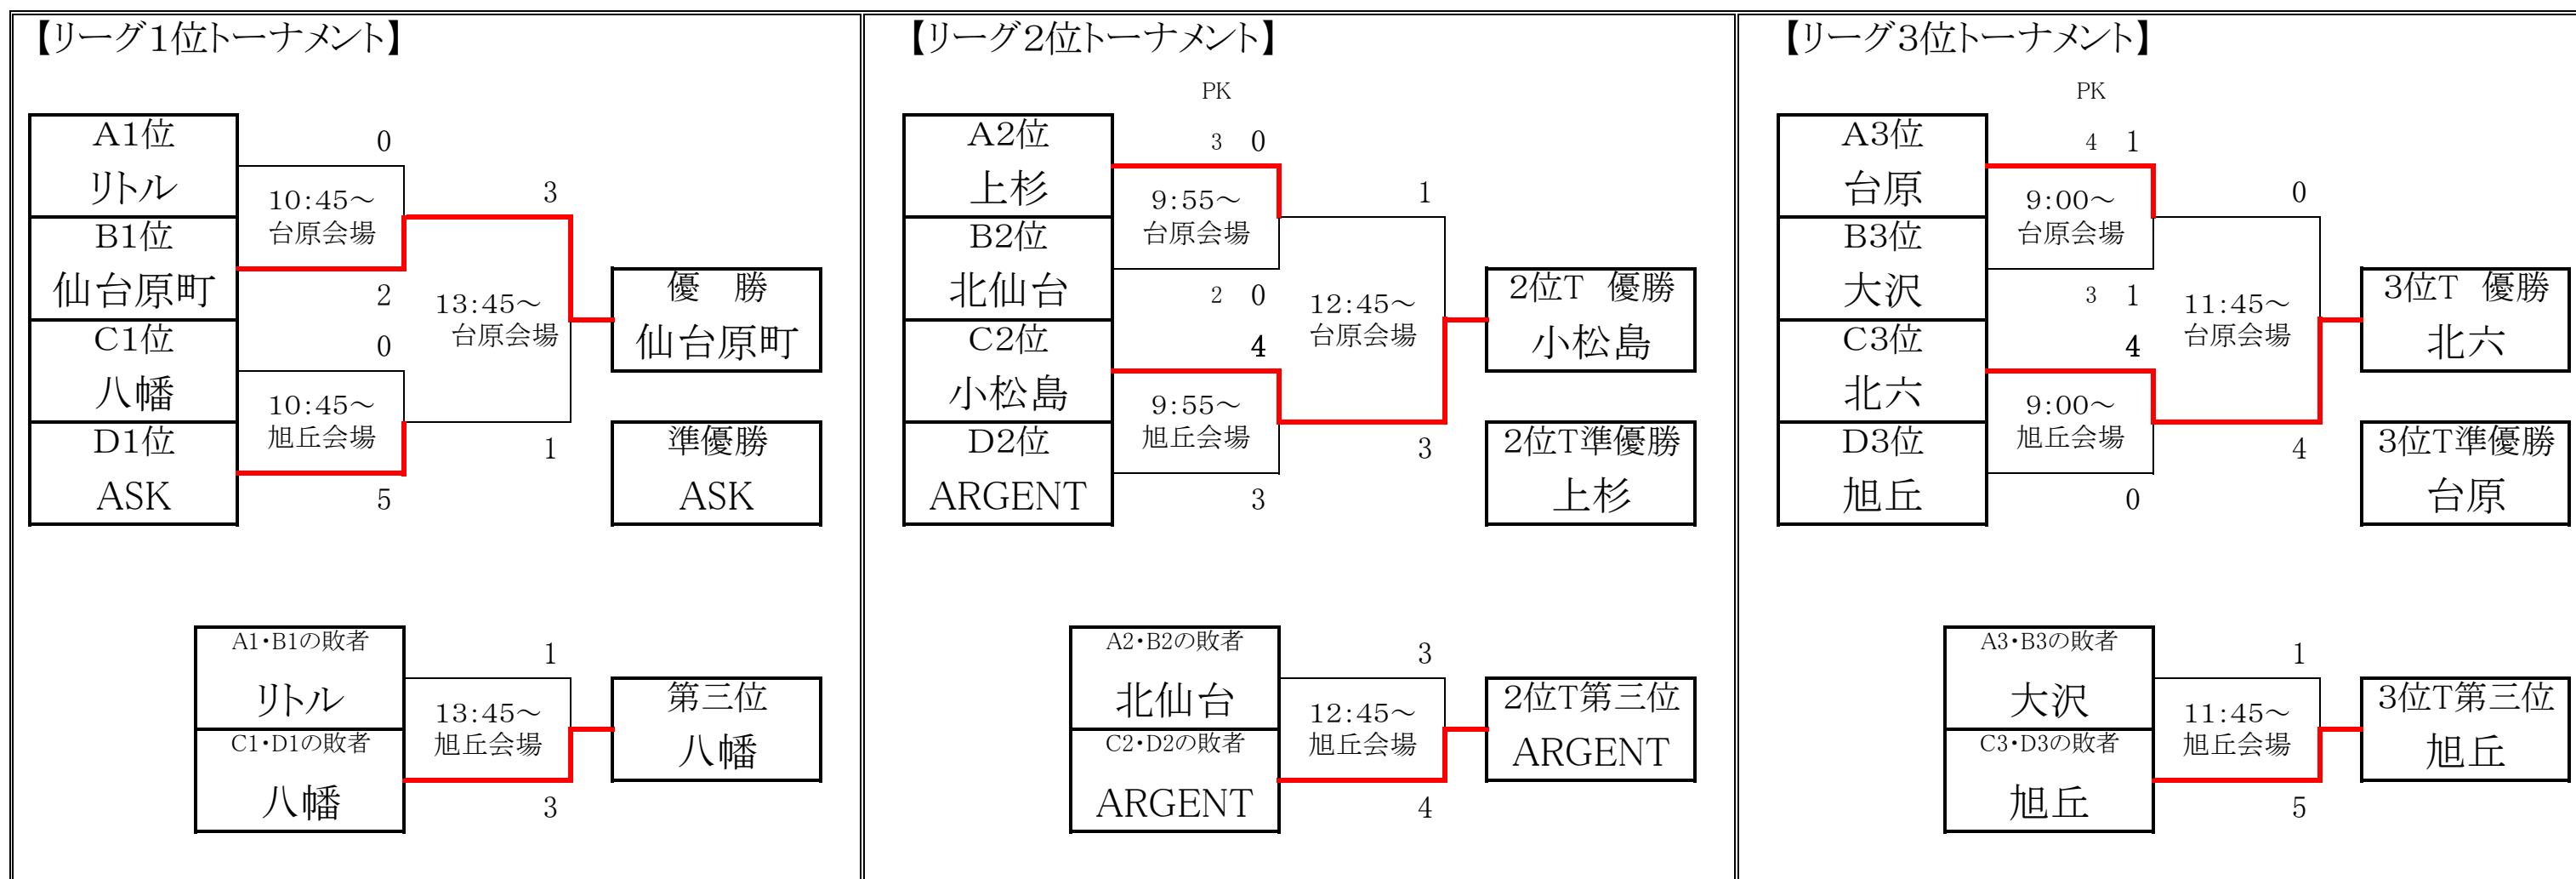

予選リーグ

1月14日(土)

開会式後、代表者打合せ、ユニフォームを確認すること。メンバー表1枚提出。

試合時間：40分(20分-5分-20分) 前の試合終了後に準備でき次第、次の試合をキックオフ

開始時刻	台原小学校G(A・Bグループ)					開始時刻	旭丘小学校G(C・Dグループ)				
	対戦		主審・4審	副審			対戦		主審・4審	副審	
9:30~	台原	0 vs 2	上杉	仙台原町	北仙台	9:30~	小松島	0 vs 1	北六	ARGENT	旭丘
10:25~	北仙台	2 vs 1	大沢	台原	上杉	10:25~	旭丘	0 vs 8	ASK	小松島	北六
11:20~	上杉	0 vs 2	リトル	北仙台	大沢	11:20~	北六	1 vs 2	八幡	旭丘	ASK
12:15~	大沢	0 vs 11	仙台原町	上杉	リトル	12:15~	ASK	2 vs 0	ARGENT	北六	八幡
13:10~	リトル	1 vs 1	台原	大沢	仙台原町	13:10~	八幡	2 vs 3	小松島	ASK	ARGENT
14:05~	仙台原町	3 vs 0	北仙台	リトル	台原	14:05~	ARGENT	3 vs 3	旭丘	八幡	小松島

順位トーナメント戦

1月15日(日)

ユニフォームは、事前に確認しておくこと。 前の試合終了後に準備でき次第、次の試合をキックオフ

注：決勝戦のみ 延長 10分(5-5) その後 PK (3人 以後サドンデス)、3決含む他の試合は、全て 即PK戦

☆ 順位戦について

1. 前の試合終了後、準備でき次第、次の試合を開始する。試合時間は、40分(20分-5分-20分)、決勝のみ延長 10分(5分-5分) PK戦(3人制、4人目以後サドンデス)
2. 各グループのトーナメント一回戦で勝ったチームが台原会場へ移動とする