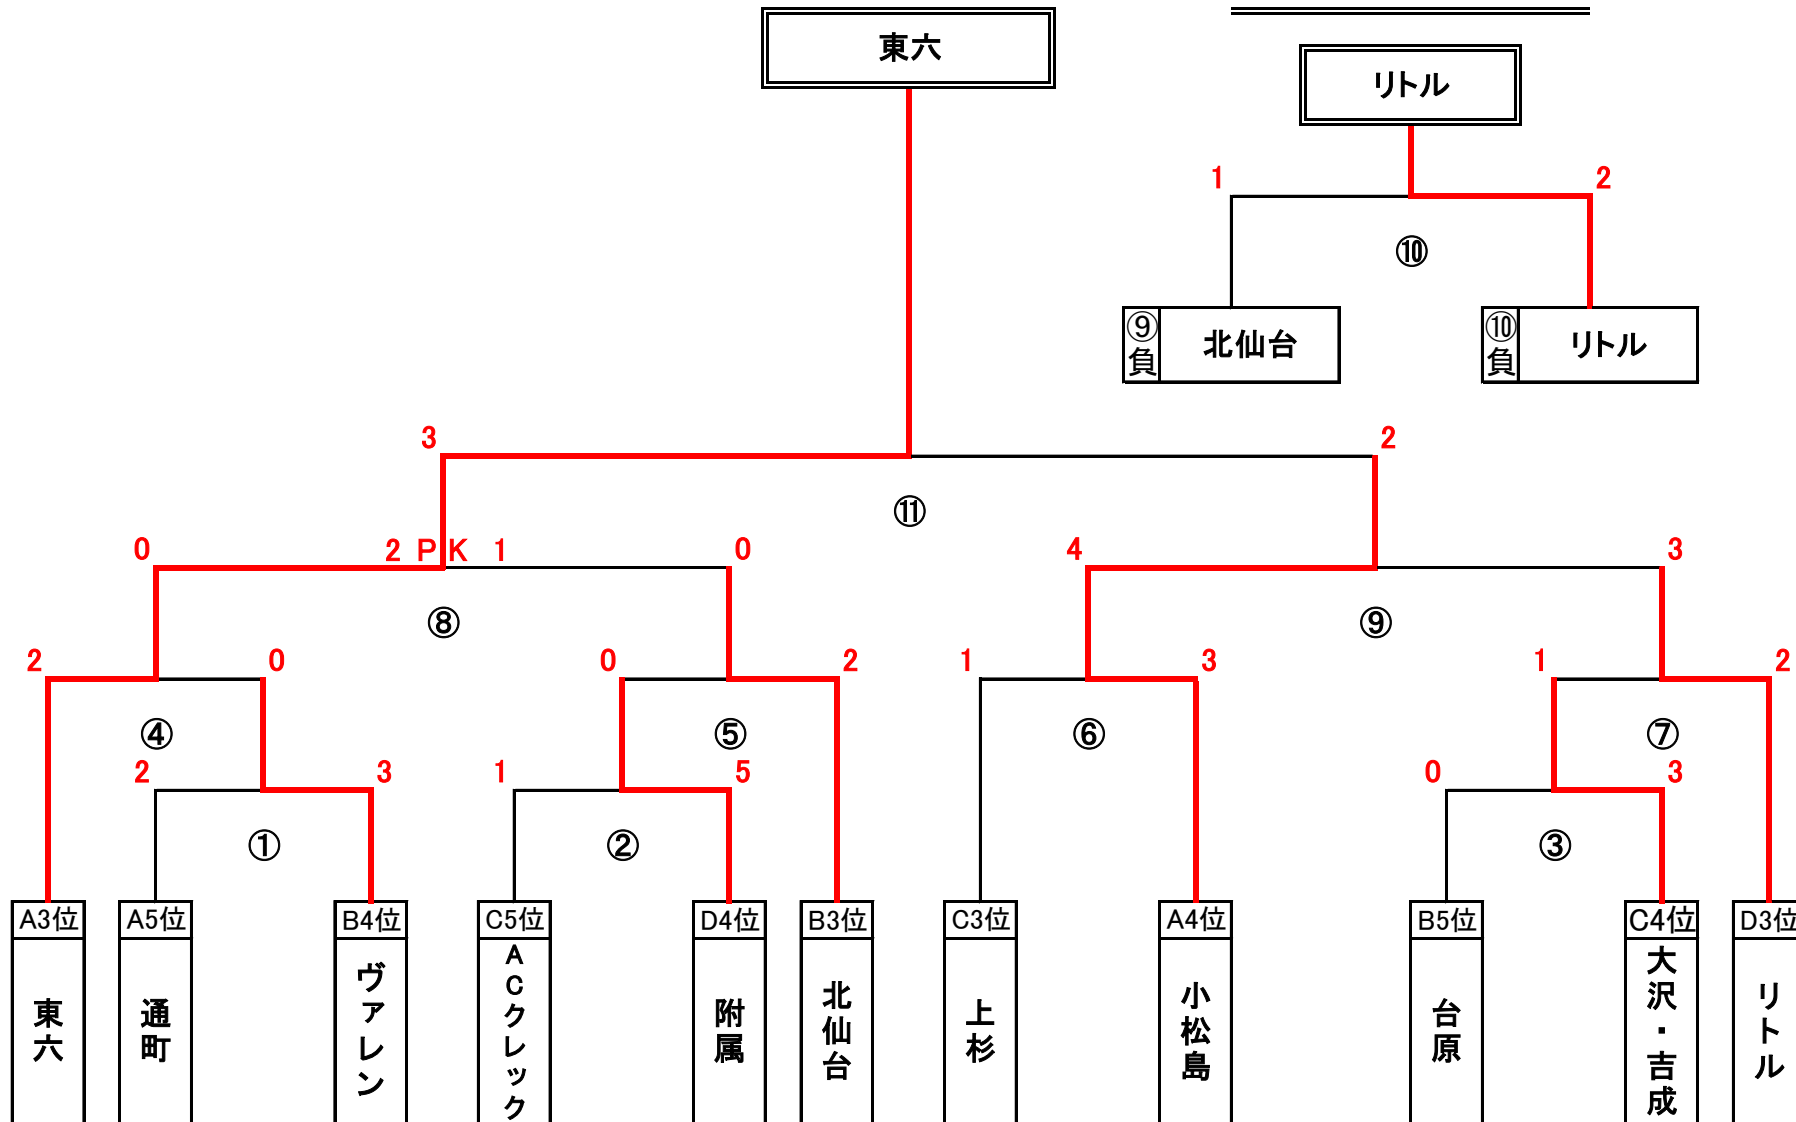

## 決勝トーナメント

優勝

東六

第3位

リトル

準優勝

小松島

第4位

北仙台

## 3位決定戦

- ・試合時間40分(20-5-20)
- ・引分け 二回戦まで及び敗者復活戦は即PK戦(3人制4人目からサドンデス)
- ・準決勝からは延長10分(5分前後半)

### 《対戦結果及び対戦スケジュール》

【12月11日(土)】(会場:泉総合運動場(人工芝))

(ピッチA)シェルコム側						
No	時間	チーム名	試合結果	チーム名	主審	補助審
①	11:00	通町	2 - 3 (PK)	ヴァレン	台原	大沢吉成
③	12:00	台原	0 - 3 (PK)	大沢・吉成	通町	ヴァレン
④	14:00	東六	2 - 0 (PK)	ヴァレン	上杉	小松島
⑥	15:00	上杉	1 - 3 (PK)	小松島	東六	ヴァレン